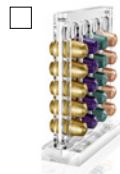

Nespresso Gourmet-Sortiment (250 Kapseln)

Eine gute Gelegenheit, sämtliche Varietäten aus dem Nespresso Angebot zu entdecken.

☐ 96,70 €

Ihr Willkommensgeschenk: Versilo Kapseldispenser **oder** Discovery Box

oder