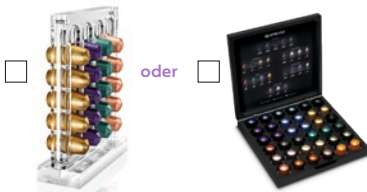

Bestellkarte

Sie wollen lieber Vertuo Kapseln?
Dann bestellen Sie diese bitte direkt
unter www.nespresso.com.

EXKLUSIV FÜR UNSERE NEUKUNDEN

Willkommensangebot hier bestellen:

Bei der großen Auswahl fällt es manchmal schwer, eine Entscheidung zu treffen. Wir haben deshalb für Sie eine Auswahl unserer beliebtesten Espresso und Lungo Varietäten zusammengestellt – inklusive Willkommensgeschenk: Ein Cube zur Aufbewahrung, ein Versilio Kapseldispenser oder eine Discovery Box.

Ich möchte das Willkommenangebot mit:

☐ 150 Kapseln Nespresso Espresso Varietäten + einem Cube zur Aufbewahrung, für 59,20 €

☐ 150 Kapseln Nespresso Lungo Varietäten + einem Cube zur Aufbewahrung, für 61,90 €

☐ 250 Kapseln Nespresso Gourmet-Sortiment + Versilio Kapseldispenser oder Discovery Box, für 102,80 €

zzgl. Versandkosten kostenpflichtig bestellen.

® Die gebrauchten Kapseln können samt Inhalt im gelben Sack oder in der gelben Tonne entsorgt werden. Aluminium ist unendlich oft recycelbar.

Aus versandtechnischen Gründen ist Ihre Kaffeegesamtbestellung nur in 5er-Schritten (Stangen) möglich.
1 Stange = 10 Kapseln.

INTENSO	Anzahl der Stangen		
Kazaar	____	à 4,20 € (7,00 €/100 g)	} ____ ____ ____ ____ , ____ ____ €
Dharkan	____	à 4,20 € (7,64 €/100 g)	
Ristretto	____	à 3,80 € (6,91 €/100 g)	
Arpeggio	____	à 3,80 € (7,17 €/100 g)	
Roma	____	à 3,80 € (7,60 €/100 g)	

ESPRESSO	Anzahl der Stangen		
Livanto	____	à 3,80 € (6,91 €/100 g)	} ____ ____ ____ ____ , ____ ____ €
Capriccio	____	à 3,80 € (7,60 €/100 g)	
Volluto	____	à 3,80 € (7,60 €/100 g)	
Così	____	à 3,80 € (7,60 €/100 g)	

MASTER ORIGIN	Anzahl der Stangen		
India	____	à 4,30 € (7,82 €/100 g)	} ____ ____ ____ ____ , ____ ____ €
Indonesia	____	à 4,30 € (7,54 €/100 g)	
Colombia	____	à 4,30 € (7,54 €/100 g)	
Nicaragua	____	à 4,30 € (8,60 €/100 g)	
Ethiopia	____	à 4,30 € (7,54 €/100 g)	

LUNGO	Anzahl der Stangen		
Envivo Lungo	____	à 4,00 € (7,27 €/100 g)	} ____ ____ ____ ____ , ____ ____ €
Fortissio Lungo	____	à 4,00 € (6,67 €/100 g)	
Vivalto Lungo	____	à 4,00 € (6,67 €/100 g)	
Linizio Lungo	____	à 4,00 € (7,27 €/100 g)	

DECAFFEINATO	Anzahl der Stangen		
Ristretto Decaffeinato	____	à 4,00 € (7,27 €/100 g)	} ____ ____ ____ ____ , ____ ____ €
Arpeggio Decaffeinato	____	à 4,00 € (7,27 €/100 g)	
Volluto Decaffeinato	____	à 4,00 € (8,00 €/100 g)	
Vivalto Lungo Decaffeinato	____	à 4,20 € (7,64 €/100 g)	

BARISTA CREATIONS	Anzahl der Stangen		
Caramelito	____	à 4,70 € (8,87 €/100 g)	} ____ ____ ____ ____ , ____ ____ €
Vanilio	____	à 4,70 € (8,87 €/100 g)	
Ciocattino	____	à 4,70 € (8,87 €/100 g)	
Chiaro	____	à 4,30 € (8,96 €/100 g)	
Scruo	____	à 4,30 € (7,82 €/100 g)	
Corto	____	à 4,30 € (7,41 €/100 g)	

+ Versandkosten*

+ 3 , 5 0 €

* Für Verpackungen und Versand gelten die allgemeinen Verkaufsbedingungen der Nespresso Deutschland GmbH. Versandkostenfrei ab 100 Kapseln oder Warenwert über 40€

Gesamtanzahl Stangen

Gesamtbetrag Bestellung , €